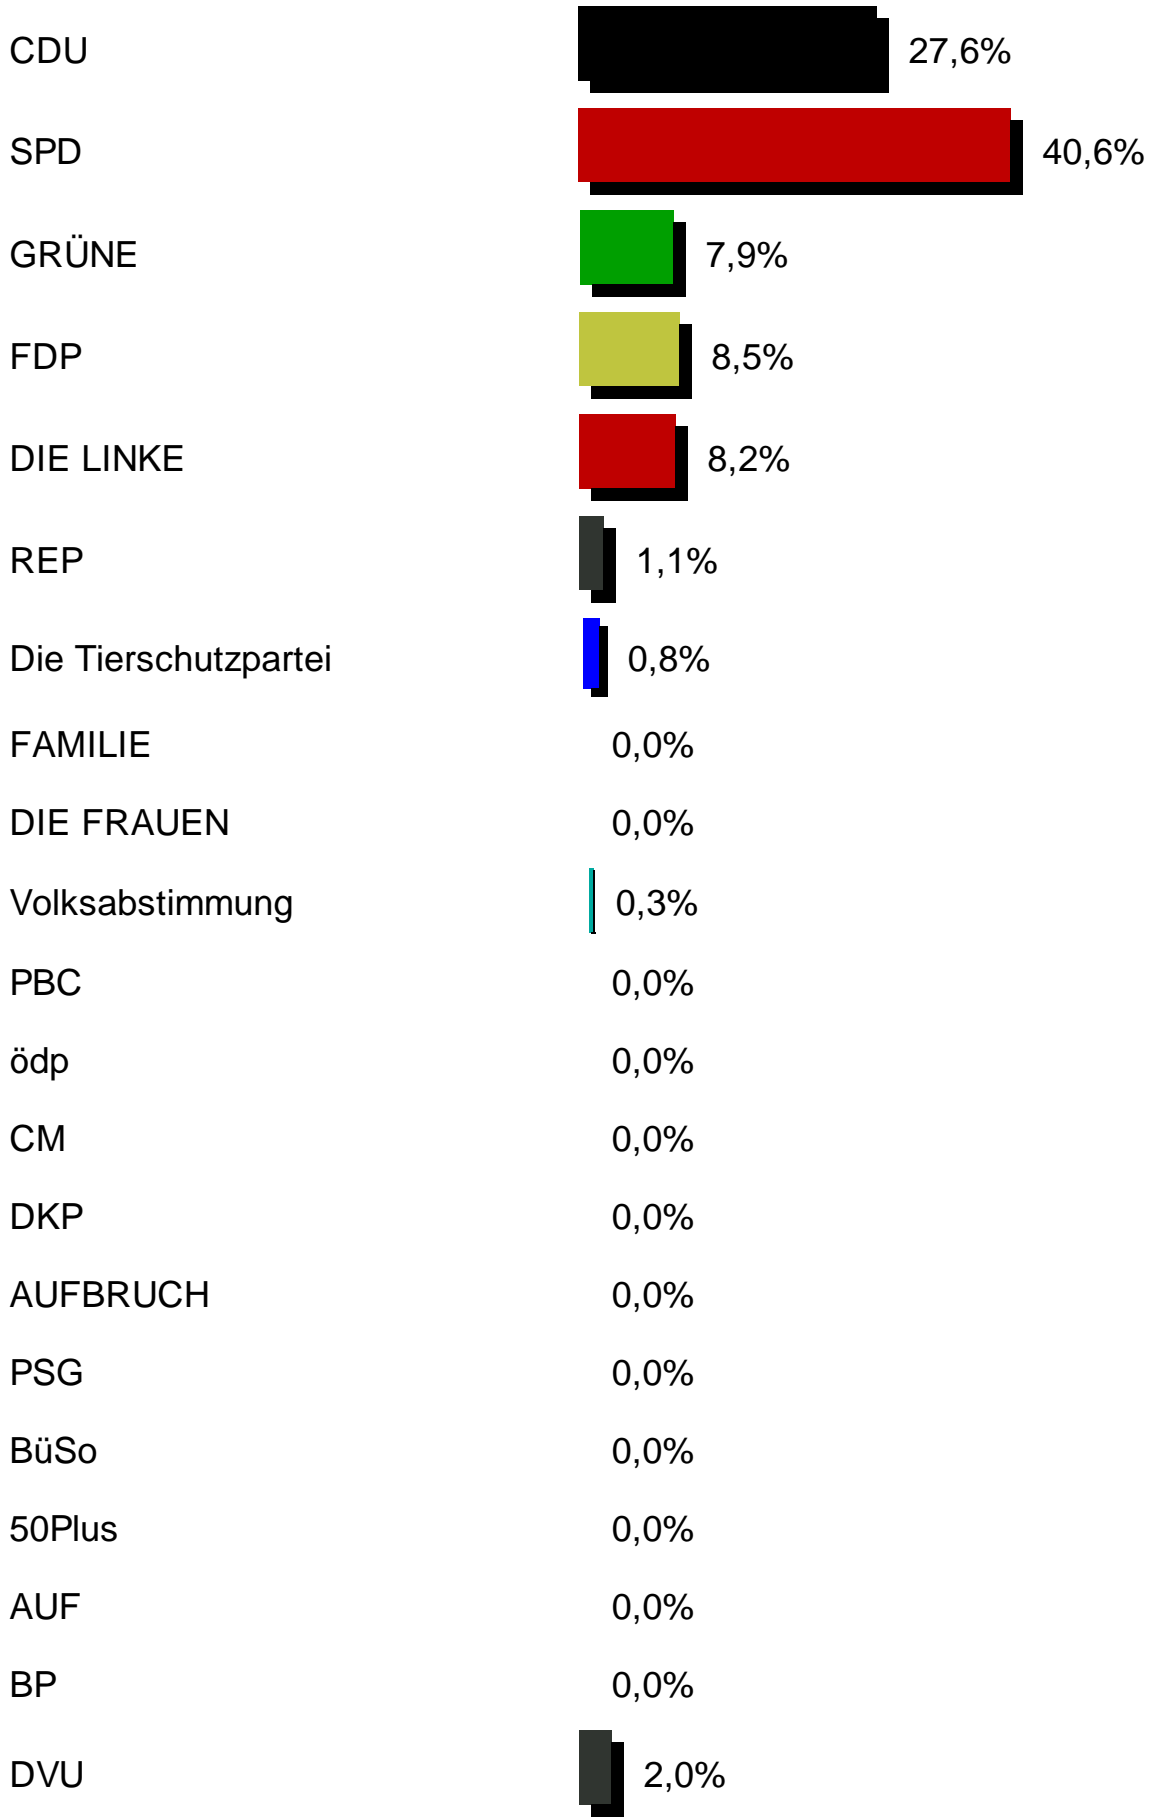

Europawahl 2009 Dortmund

Haus Vaterland (913.15108)

1321 Wahlberechtigte

360 Wähler/-innen

355 Gültige Stimmen

	Stimmen	Anteil
CDU	98	27,6%
SPD	144	40,6%
GRÜNE	28	7,9%
FDP	30	8,5%
DIE LINKE	29	8,2%
REP	4	1,1%
Die Tierschutzpartei	3	0,8%
FAMILIE	0	0,0%
DIE FRAUEN	0	0,0%
Volksabstimmung	1	0,3%
PBC	0	0,0%
ödp	0	0,0%
CM	0	0,0%
DKP	0	0,0%
AUFBRUCH	0	0,0%
PSG	0	0,0%
BüSo	0	0,0%
50Plus	0	0,0%

AUF	0	0,0%
BP	0	0,0%
DVU	7	2,0%
DIE GRAUEN	2	0,6%
DIE VIOLETTEN	0	0,0%
EDE	0	0,0%
FBI	2	0,6%
FÜR VOLKSENTSCHEIDE	0	0,0%
FW FREIE WÄHLER	0	0,0%
Newropeans	0	0,0%
PIRATEN	1	0,3%
RRP	3	0,8%
RENTNER	3	0,8%

[Zurück zur letzten Anzeige](#)