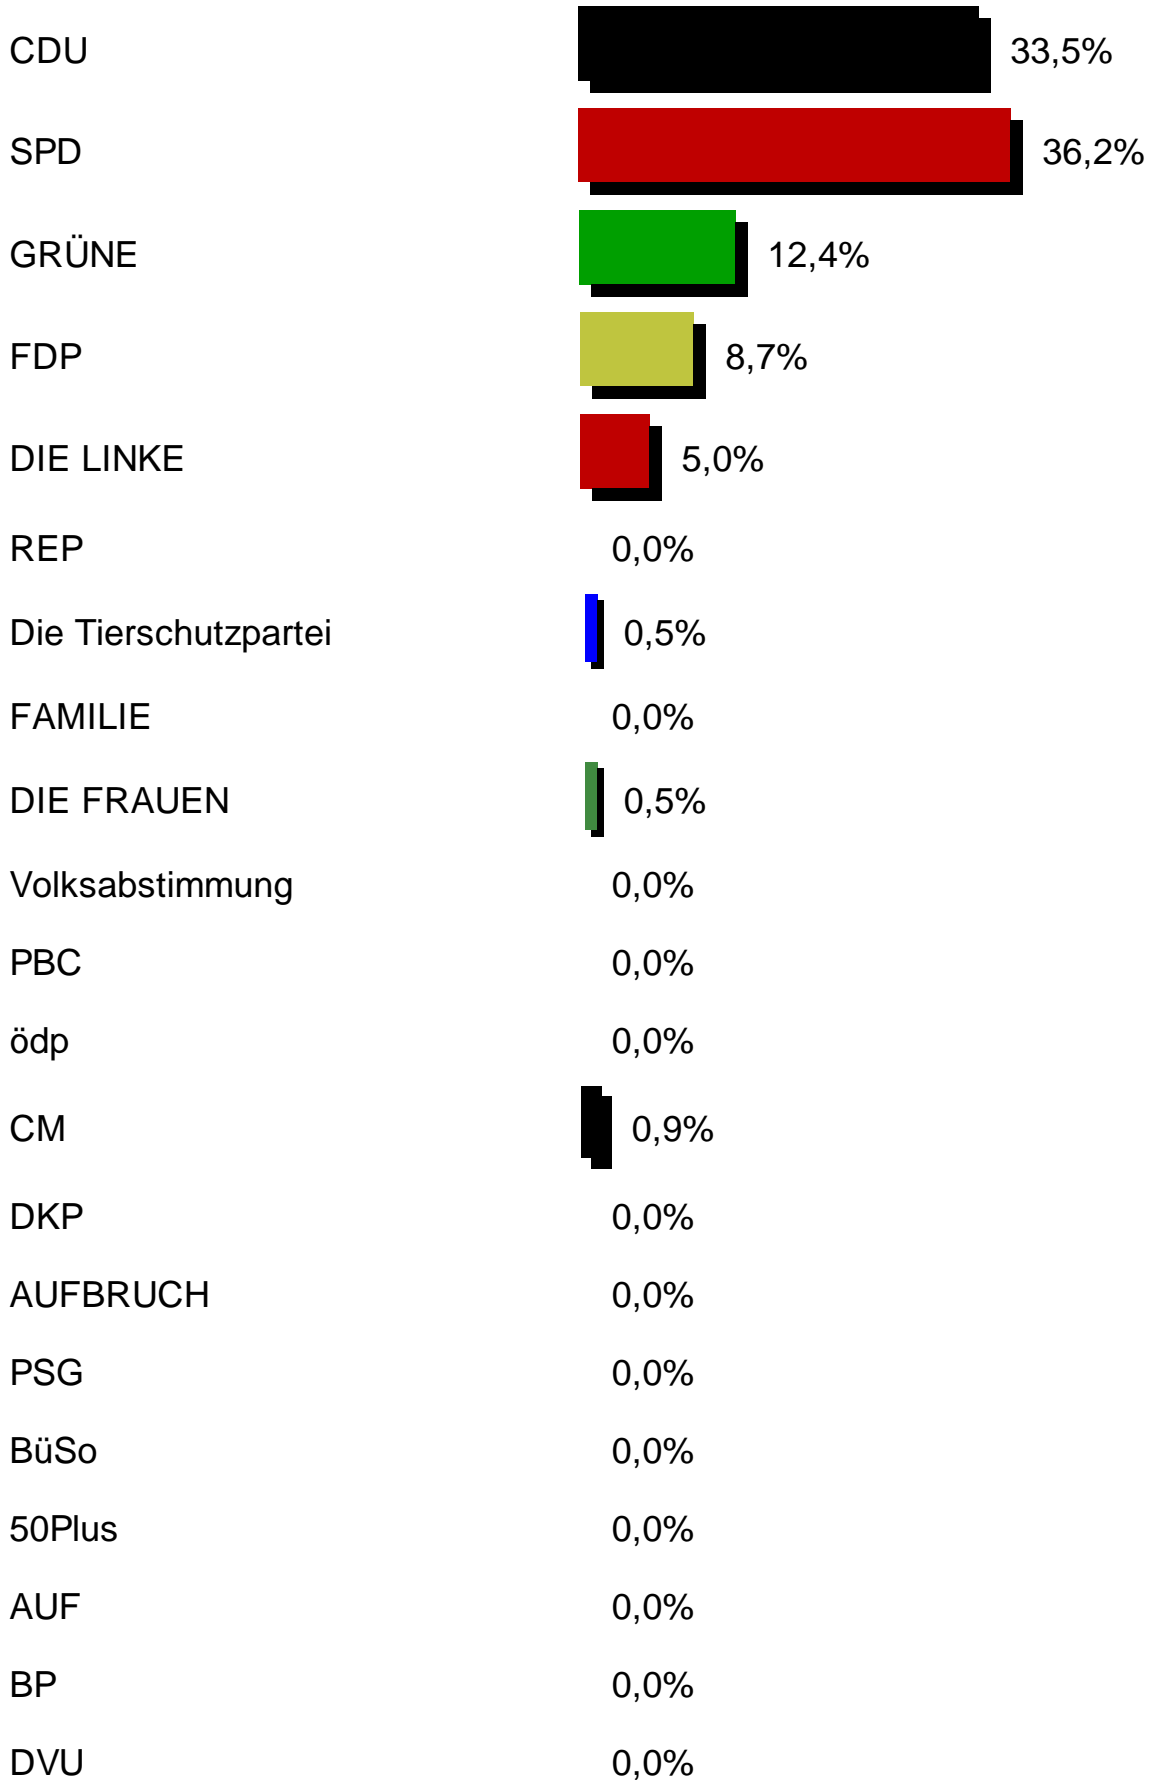

Europawahl 2009 Dortmund

Bürger- und Heimatverein (913.15101)

DIE GRAUEN	0,0%
DIE VIOLETTEN	0,0%
EDE	0,0%
FBI	0,0%
FÜR VOLKSENTSCHEIDE	0,0%
FW FREIE WÄHLER	0,0%
Newropeans	0,0%
PIRATEN	 1,4%
RRP	0,0%
RENTNER	 0,9%

547 Wahlberechtigte

219 Wähler/-innen

218 Gültige Stimmen

	<u>Stimmen</u>	<u>Anteil</u>
CDU	73	33,5%
SPD	79	36,2%
GRÜNE	27	12,4%
FDP	19	8,7%
DIE LINKE	11	5,0%
REP	0	0,0%
Die Tierschutzpartei	1	0,5%
FAMILIE	0	0,0%
DIE FRAUEN	1	0,5%
Volksabstimmung	0	0,0%
PBC	0	0,0%
ödp	0	0,0%
CM	2	0,9%
DKP	0	0,0%
AUFBRUCH	0	0,0%
PSG	0	0,0%
BüSo	0	0,0%
50Plus	0	0,0%
AUF	0	0,0%

BP	0	0,0%
DVU	0	0,0%
DIE GRAUEN	0	0,0%
DIE VIOLETTEN	0	0,0%
EDE	0	0,0%
FBI	0	0,0%
FÜR VOLKSENTSCHEIDE	0	0,0%
FW FREIE WÄHLER	0	0,0%
Newropeans	0	0,0%
PIRATEN	3	1,4%
RRP	0	0,0%
RENTNER	2	0,9%

[Zurück zur letzten Anzeige](#)